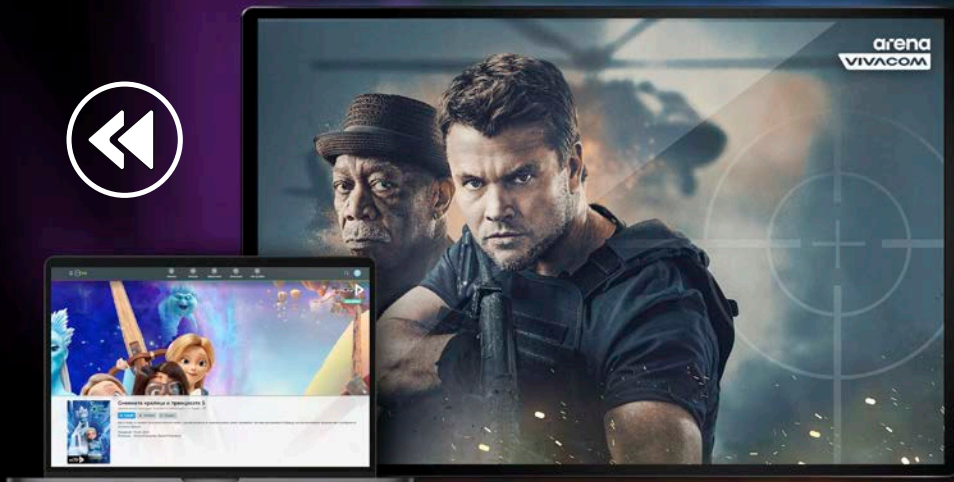

Гледаш ТВ до 7 дни назад
за 200+ ТВ канала