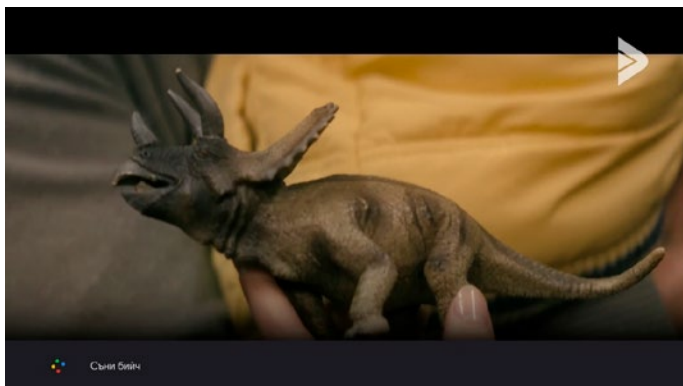

Гласовото търсене е най-новият, по-бърз и лесен начин за търсене на съдържание.

С помощта на дистанционното управление можете да извършите гласово търсене на съдържание по два начина:

► **Вариант 1**

1. Натиснете бутона за гласово търсене на дистанционното управление EON, за да търсите с Google.

Фиг. 1 Бутон за гласово търсене с Google на дистанционното управление

2. Кажете желаните термин или фраза на микрофона в горната част на дистанционното управление. Това може да е канал, шоу, актьор или име на филм.

Фиг. 2 Демонстрация на използването на Google Voice Search Remote

3. Google ще търси цялото онлайн съдържание, Youtube съдържание във Видеотеката, телевизията на живо и минали предавания, филми и сериали, свързани с изговорения термин или фраза. Всичко намерено по дадените критерии ще се покаже на екрана.