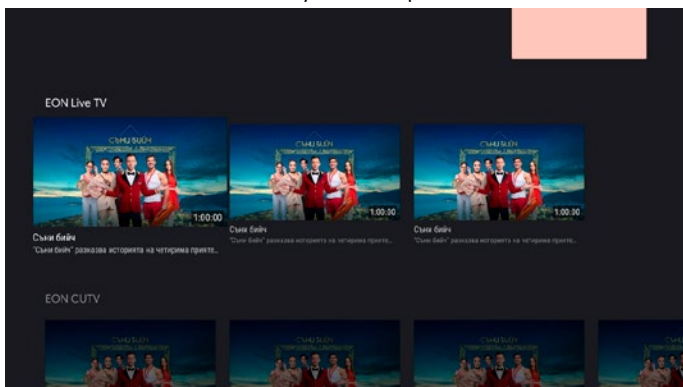

Фиг. 1 Бутон за гласово търсене с Google на дистанционното управление

2. Кажете желаните термин или фраза на микрофона в горната част на дистанционното управление. Това може да е канал, шоу, актьор или име на филм.

Фиг. 2 Демонстрация на използването на Google Voice Search Remote

3. Google ще търси цялото онлайн съдържание, Youtube съдържание във Видеотеката, телевизията на живо и минали предавания, филми и сериали, свързани с изговорения термин или фраза. Всичко намерено по дадените критерии ще се покаже на екрана.

Фиг. 3 Екранно търсене на Google

Фиг. 4 Резултат от търсенето

Фиг. 5 Резултат от търсенето в Сега по ТВ

Фиг. 6 Резултат от търсенето в архив до 7 дни назад

-
4. Изберете резултата от търсенето, който искате да гледате и да му се насладете.
-