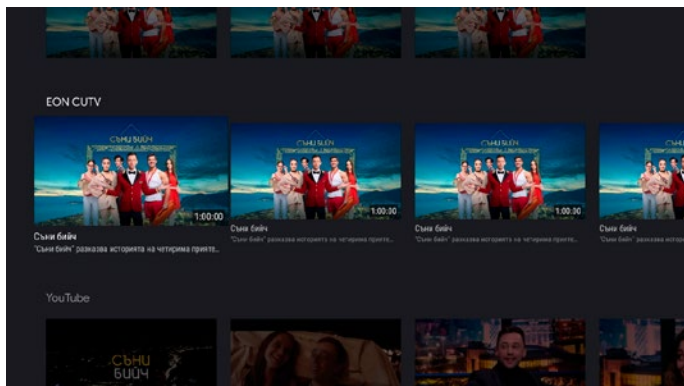

Фиг. 1 Бутон за гласово търсене с Google на дистанционното управление

2. Кажете желаните термин или фраза на микрофона в горната част на дистанционното управление. Това може да е канал, шоу, актьор или име на филм.

Фиг. 2 Демонстрация на използването на Google Voice Search Remote

3. Google ще търси цялото онлайн съдържание, Youtube съдържание във Видеотеката, телевизията на живо и минали предавания, филми и сериали, свързани с изговорения термин или фраза. Всичко намерено по дадените критерии ще се покаже на екрана.

Фиг. 3 Екранно търсене на Google

Фиг. 4 Резултат от търсенето

Фиг. 5 Резултат от търсенето в Сега по ТВ

Фиг. 6 Резултат от търсенето в архив до 7 дни назад

-
4. Изберете резултата от търсенето, който искате да гледате и да му се насладете.
-