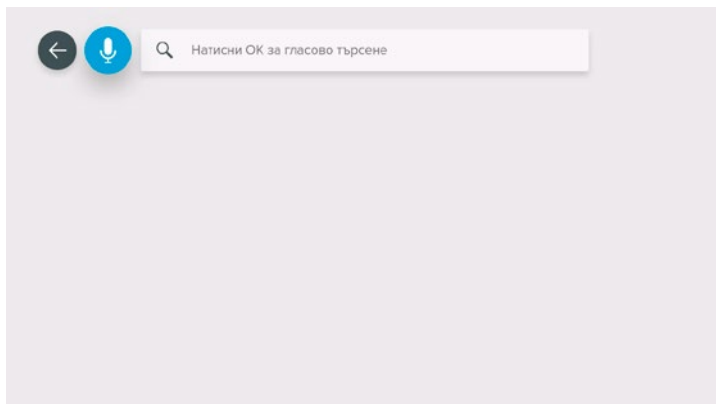

Фиг. 3 Екранно търсене на Google

Фиг. 4 Резултат от търсенето

Фиг. 5 Резултат от търсенето в Сега по ТВ

Фиг. 6 Резултат от търсенето в архив до 7 дни назад

-
4. Изберете резултата от търсенето, който искате да гледате и да му се насладете.
-

► Вариант 2

1. Гласово търсене чрез натискане на бутона за търсене на дистанционното управление
-

Фиг. 7 Бутон за търсене на дистанционното управление

-
2. Отваря се екранът за търсене:
-

Фиг. 8 Екран за търсене