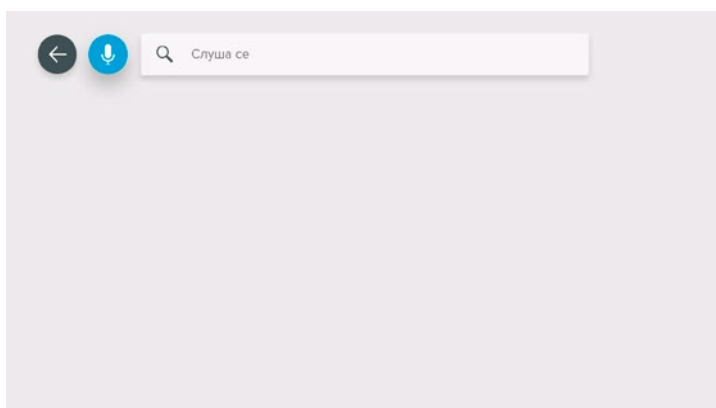

► Вариант 2

1. Гласово търсене чрез натискане на бутона за търсене на дистанционното управление
-

Фиг. 7 Бутон за търсене на дистанционното управление

-
2. Отваря се екранът за търсене:
-

Фиг. 8 Екран за търсене

-
3. Можете да въведете фраза или термин за търсене чрез клавиатурата или за гласово търсене да натинете бутон ОК
-

Фиг. 9 Екран за търсене – слуша се

-
4. Изкажете желаня термин или фраза на микрофона в горната част на дистанционното управление. Това може да бъде канал, шоу, актьор, или име на филм.
-
5. EON ще търси във всички телевизионни канали, минало съдържание, както и съдържанието във Видеоотека, което се отнася към изговорената фраза. Всичко, което е намерено от търсената дума, ще се покаже на екрана.
-