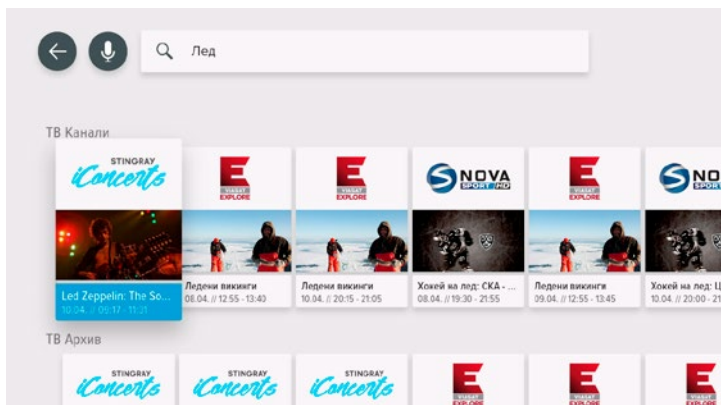

► Вариант 2

1. Гласово търсене чрез натискане на бутона за търсене на дистанционното управление
-

Фиг. 7 Бутон за търсене на дистанционното управление

-
2. Отваря се екранът за търсене:
-

Фиг. 8 Екран за търсене

-
3. Можете да въведете фраза или термин за търсене чрез клавиатурата или за гласово търсене да натинете бутон ОК
-

Фиг. 9 Екран за търсене – слуша се

-
4. Изкажете желаня термин или фраза на микрофона в горната част на дистанционното управление. Това може да бъде канал, шоу, актьор, или име на филм.
-
5. EON ще търси във всички телевизионни канали, минало съдържание, както и съдържанието във Видеоотека, което се отнася към изговорената фраза. Всичко, което е намерено от търсената дума, ще се покаже на екрана.
-