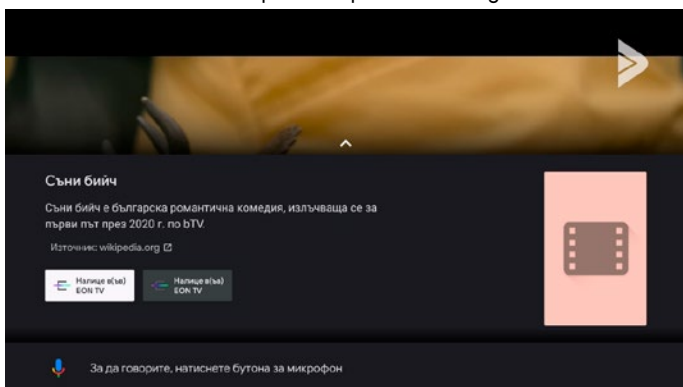

Фиг. 4 Резултат от търсенето